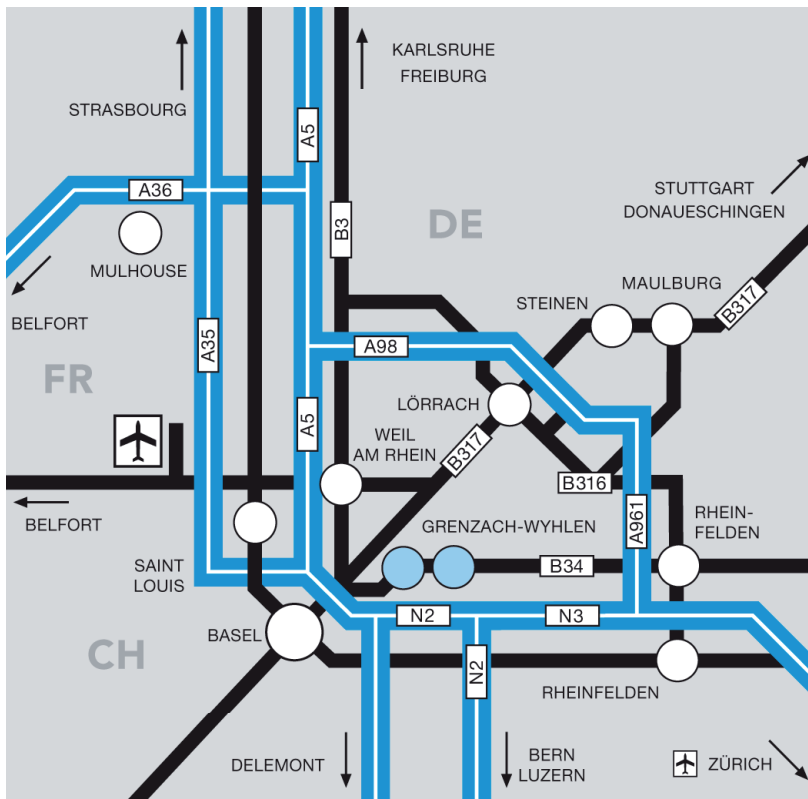

Excellence in Pharmaceutical Services

Mit dem Auto

Anfahrt von Frankfurt/Karlsruhe

- Autobahn A5 Richtung Basel
- beim Autobahndreieck Weil am Rhein auf die A98 Richtung Lörrach
- Ausfahrt Lörrach-Ost, Richtung Inzlingen/Rührberg
- durch Inzlingen und über den Rührberg nach Grenzach-Wyhlen, Ortsteil Wyhlen
- an der T-Kreuzung in Wyhlen rechts abbiegen Richtung Grenzach/Basel
- 400 m nach dem Ortsende links abbiegen in das Industriegebiet West/Gmeiniweg
- nach der Eisenbahnunterführung rechts abbiegen in die Emil-Barell-Straße
- nach 100 m liegen linker Hand der Eingang und das Firmenareal der GP Grenzach Produktions GmbH
- hinter der Pforte befindet sich rechts der Besucherparkplatz
- Bitte melden Sie sich an der Pforte.

Anfahrt von Schaffhausen/Waldshut-Tiengen

- B34 Richtung Rheinfelden/Basel
- nach 8 km aus Richtung Rheinfelden den Ortsteil Wyhlen passieren
- 400 m nach dem Ortsende links abbiegen in das Industriegebiet West/Gmeiniweg
- nach der Eisenbahnunterführung rechts abbiegen in die Emil-Barell-Straße
- nach 100 m liegen linker Hand der Eingang und das Firmenareal der GP Grenzach Produktions GmbH
- hinter der Pforte befindet sich rechts der Besucherparkplatz
- Bitte melden Sie sich an der Pforte.

Mit der Bahn

Anfahrt von Frankfurt/Karlsruhe

- Grenzach-Wyhlen ist über Basel Badischer Bahnhof erreichbar
- mit der Regionalbahn Richtung Rheinfelden fahren und an der ersten Haltestelle, Bahnhof Grenzach, aussteigen
- vom Bahnhof 5 min zu Fuß durch die Unterführung in die Emil-Barell-Straße
- links entlang dem Werksgelände bis zur Hauptpforte
- Bitte melden Sie sich an der Pforte.

Anfahrt von Schaffhausen/Waldshut-Tiengen

- mit der Regionalbahn Richtung Basel fahren und am Bahnhof Grenzach aussteigen, nicht am Bahnhof Wyhlen
- vom Bahnhof 5 min zu Fuß durch die Unterführung in die Emil-Barell-Straße
- links entlang dem Werksgelände bis zur Hauptpforte
- Bitte melden Sie sich an der Pforte.