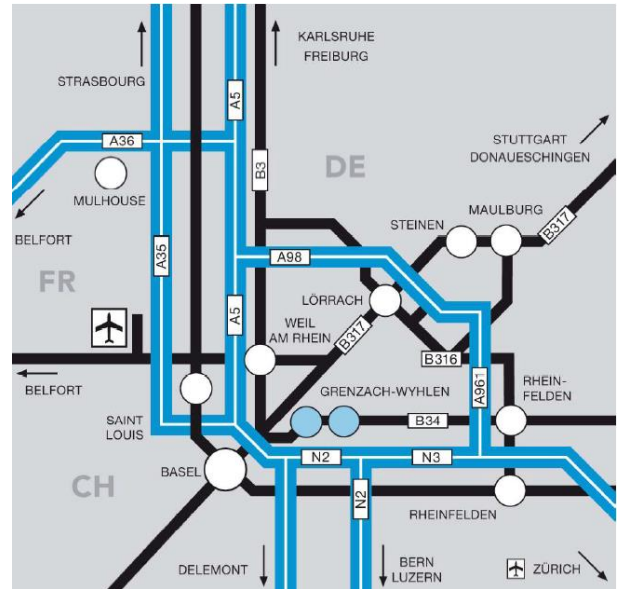

#### Anfahrt von Frankfurt/Karlsruhe:

- Autobahn A5 Richtung Basel
- beim Autobahndreieck Weil am Rhein auf die A98 Richtung Lörrach
- Ausfahrt Lörrach-Ost, Richtung Inzlingen/Rührberg
- durch Inzlingen und über den Rührberg nach Grenzach-Wyhlen, Ortsteil Wyhlen an der T-Kreuzung in Wyhlen rechts abbiegen Richtung Grenzach/Basel
- 400 m nach dem Ortsende links abbiegen in das Industriegebiet West/Gmeiniweg
- nach der Eisenbahnunterführung rechts abbiegen in die Emil-Barell-Straße
- nach 100 m liegen linker Hand der Eingang und das Firmenareal der GP Grenzach Produktions GmbH
- hinter der Pforte befindet sich rechts der Besucherparkplatz
- Bitte melden Sie sich an der Pforte.

#### Anfahrt von Schaffhausen/Waldshut-Tiengen:

- B34 Richtung Riehenfelden/Basel
- nach 8 km aus Richtung Riehenfelden den Ortsteil Wyhlen passieren
- 400 m nach dem Ortsende links abbiegen in das Industriegebiet West/Gmeiniweg
- nach der Eisenbahnunterführung rechts abbiegen in die Emil-Barell-Straße
- nach 100 m liegen linker Hand der Eingang und das Firmenareal der GP Grenzach Produktions GmbH
- hinter der Pforte befindet sich rechts der Besucherparkplatz
- Bitte melden Sie sich an der Pforte.

#### Anfahrt von Frankfurt/Karlsruhe:

- Grenzach-Wyhlen ist über Basel Badischer Bahnhof erreichbar
- mit der Regionalbahn Richtung Riehenfelden fahren und an der ersten Haltestelle, Bahnhof Grenzach, aussteigen
- vom Bahnhof 5 min zu Fuß durch die Unterführung in die Emil-Barell-Straße
- links entlang dem Werksgelände bis zur Hauptpforte
- Bitte melden Sie sich an der Pforte.

#### Anfahrt von Schaffhausen/Waldshut-Tiengen:

- mit der Regionalbahn Richtung Basel fahren und am Bahnhof Grenzach aussteigen, nicht am Bahnhof Wyhlen
- vom Bahnhof 5 min zu Fuß durch die Unterführung in die Emil-Barell-Straße
- links entlang dem Werksgelände bis zur Hauptpforte
- Bitte melden Sie sich an der Pforte.